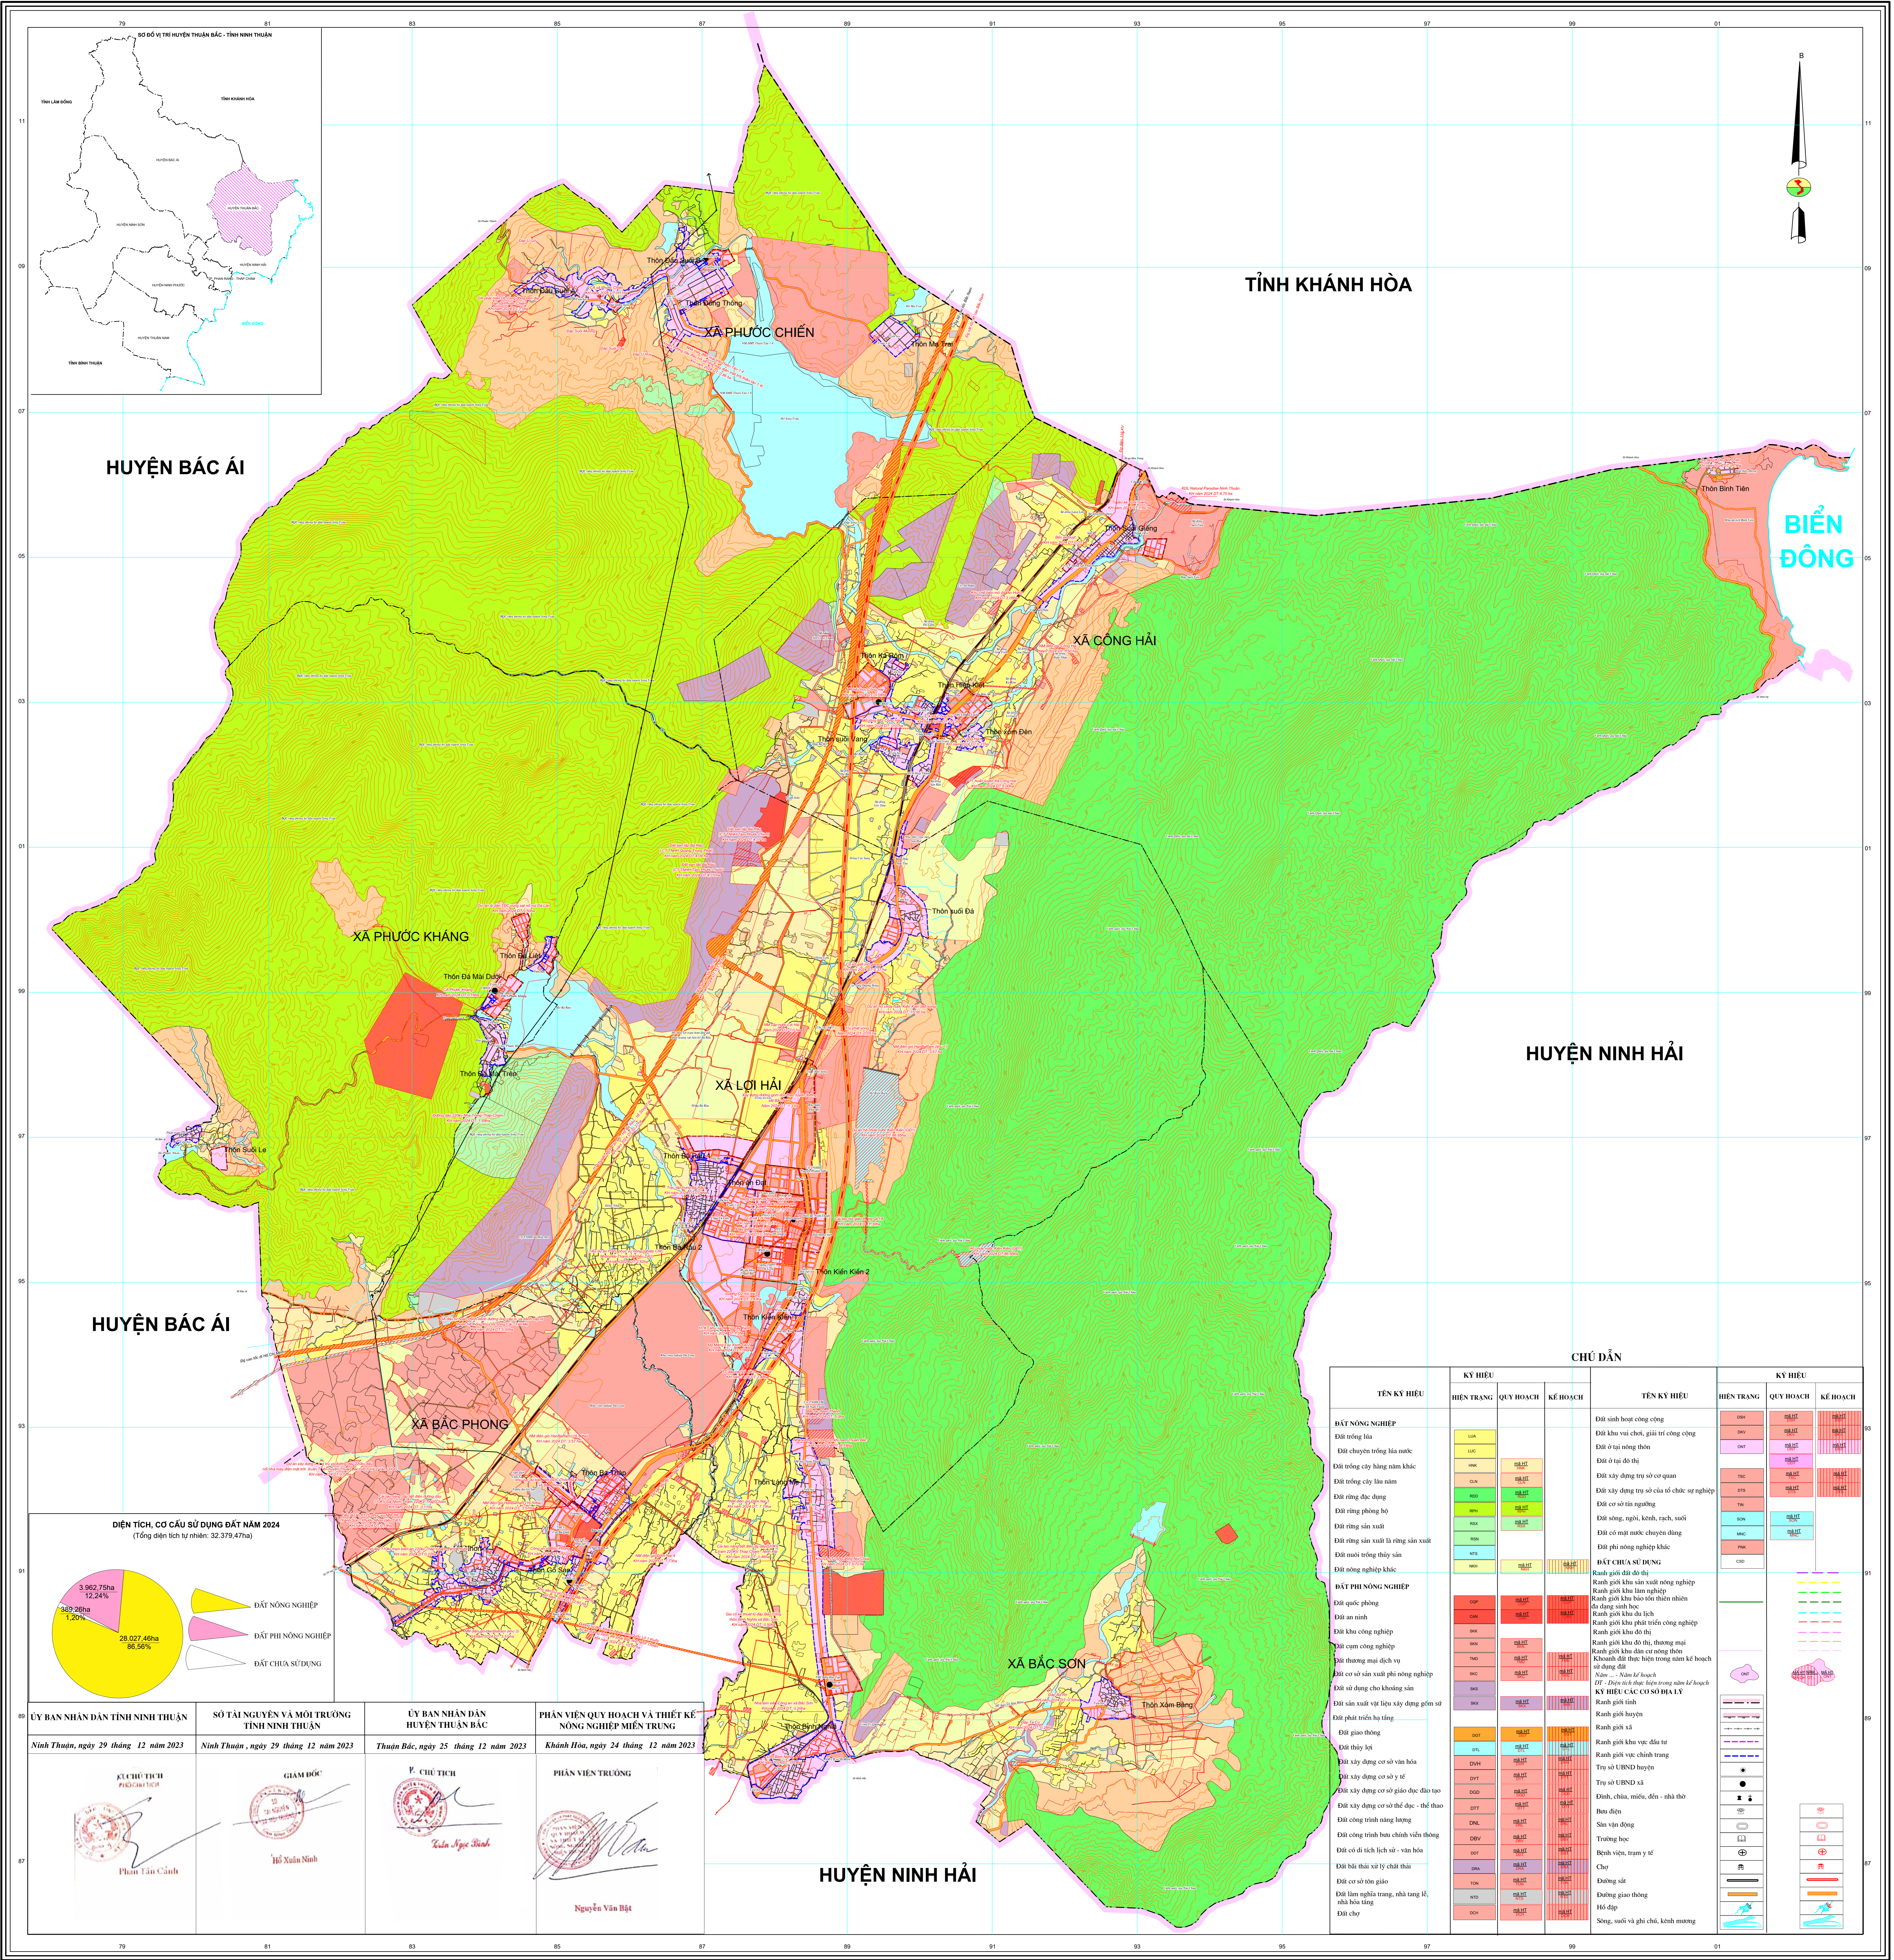

BẢN ĐỒ KẾ HOẠCH SỬ DỤNG ĐẤT NĂM 2024 HUYỆN THUẬN BẮC - TỈNH NINH THUẬN

HUYỆN BẮC ÁI

TỈNH KHÁNH HÒA

BIỂN ĐÔNG

HUYỆN BẮC ÁI

HUYỆN NINH HẢI

HUYỆN NINH HẢI

<p>ỦY BAN NHÂN DÂN TỈNH NINH THUẬN</p> <p>SỞ TÀI NGUYÊN VÀ MÔI TRƯỜNG TỈNH NINH THUẬN</p> <p>Ninh Thuận, ngày 29 tháng 12 năm 2023</p> <p><i>Phan Văn Cảnh</i></p>	<p>ỦY BAN NHÂN DÂN HUYỆN THUẬN BẮC</p> <p>Thuận Bắc, ngày 25 tháng 12 năm 2023</p> <p><i>Hồ Xuân Ninh</i></p>	<p>PHẦN VIÊN QUY HOẠCH VÀ THIẾT KẾ NÔNG NGHIỆP MIỀN TRUNG</p> <p>Khánh Hòa, ngày 24 tháng 12 năm 2023</p> <p><i>Nguyễn Văn Đạt</i></p>	
---	--	---	--