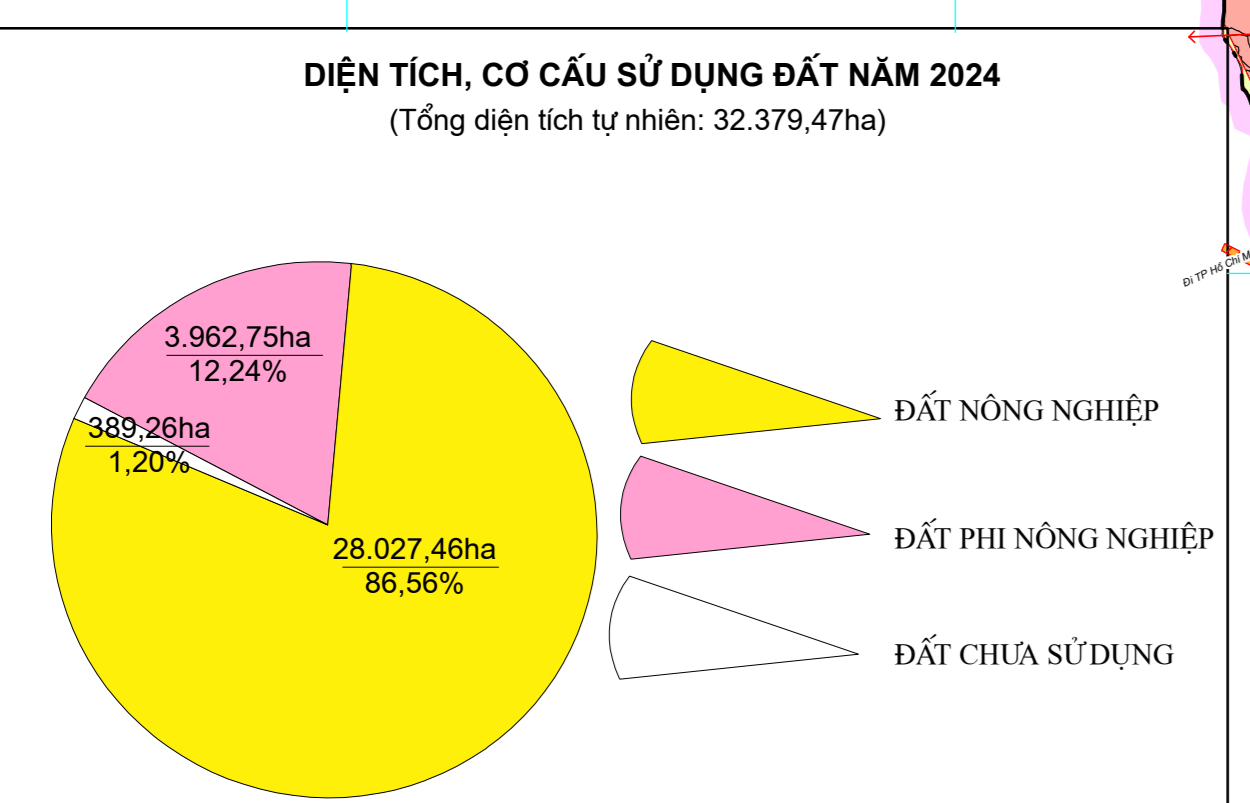

BẢN ĐỒ KẾ HOẠCH SỬ DỤNG ĐẤT NĂM 2024 HUYỆN THUẬN BẮC - TỈNH NINH THUẬN

HUYỆN BẮC ÁI

TỈNH KHÁNH HÒA

BIỂN ĐÔNG

HUYỆN BẮC ÁI

HUYỆN NINH HẢI

HUYỆN NINH HẢI

<p>ỦY BAN NHÂN DÂN TỈNH NINH THUẬN</p> <p>SỞ TÀI NGUYÊN VÀ MÔI TRƯỜNG TỈNH NINH THUẬN</p> <p>Ninh Thuận, ngày 29 tháng 12 năm 2023</p> <p><i>Phan Văn Cảnh</i></p>	<p>ỦY BAN NHÂN DÂN HUYỆN THUẬN BẮC</p> <p>Thuận Bắc, ngày 25 tháng 12 năm 2023</p> <p><i>Hồ Xuân Ninh</i></p>	<p>PHẦN VIÊN QUY HOẠCH VÀ THIẾT KẾ NÔNG NGHIỆP MIỀN TRUNG</p> <p>Khánh Hòa, ngày 24 tháng 12 năm 2023</p> <p><i>Nguyễn Văn Đạt</i></p>	
---	--	---	--